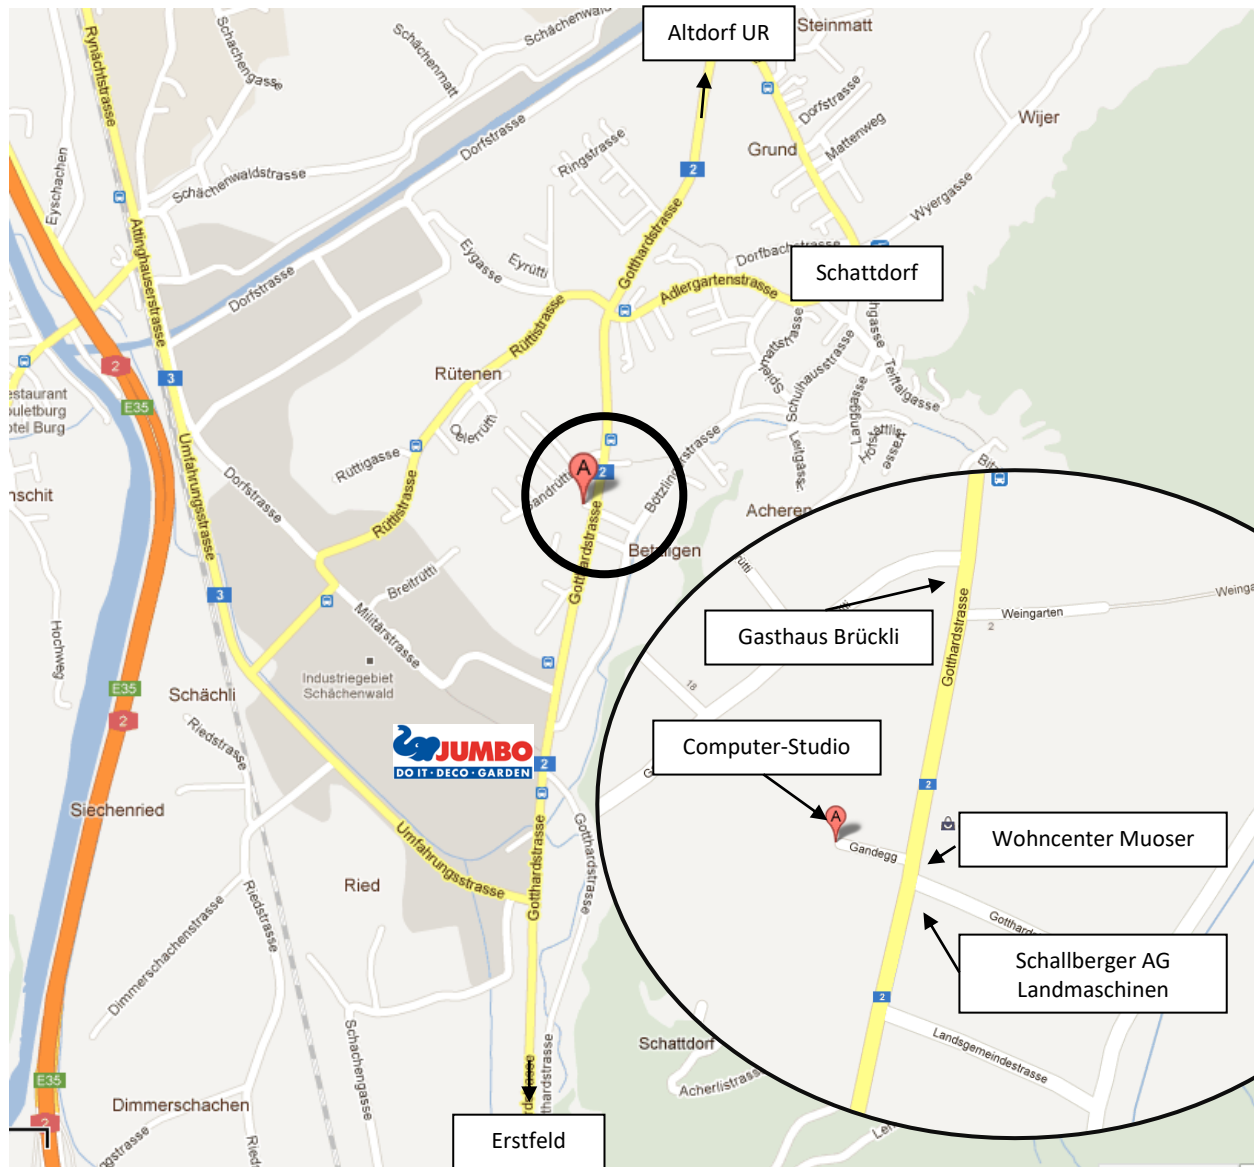

# Sie finden uns...

Wir sind in der Gandegg 4 (gegenüber Wohncenter Muoser) in Schattdorf. Obwohl mitten im Grünen gelegen, sind wir trotzdem sehr zentral und sowohl mit dem privaten wie auch mit dem öffentlichen Verkehr gut zu erreichen.

Sie können direkt vor dem Haus gratis parkieren. Natürlich geht's auch mit dem Bus, die Haltestelle «Gandrütti» ist nur drei Minuten entfernt.

Nutzer der Autobahn nehmen die Ausfahrt Erstfeld und fahren anschliessend auf der Hauptstrasse Richtung Altdorf. Wenige Meter nach der Ortstafel «Schattdorf» befindet sich auf der linken Seite die Einfahrt zu Gandegg.