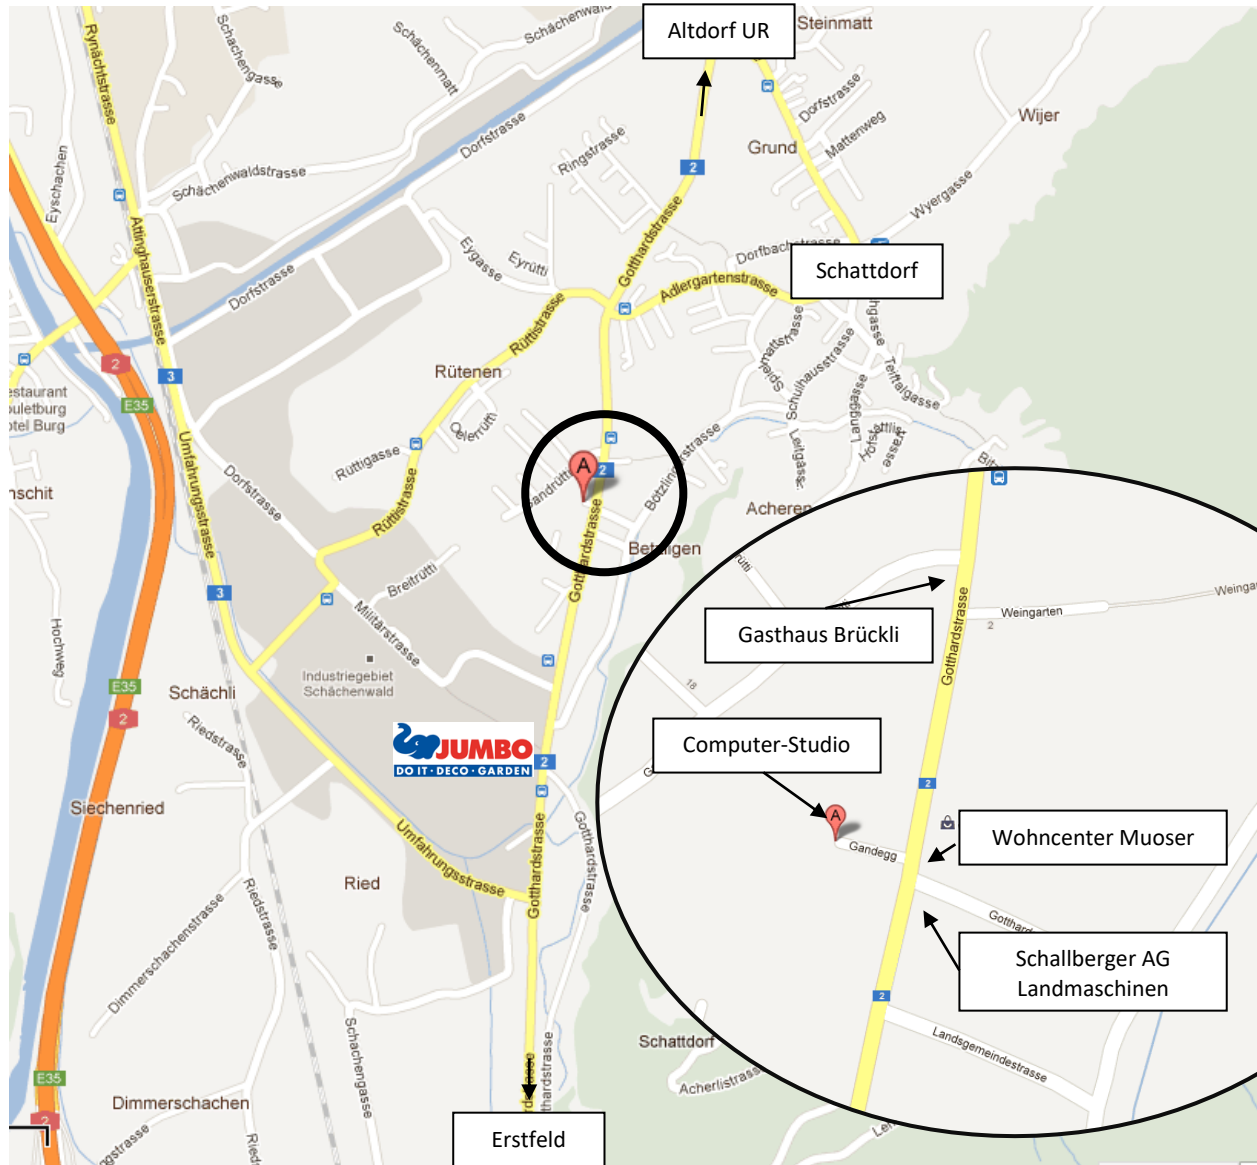

Sie finden uns...

Wir sind in der Gandegg 4 (gegenüber Wohncenter Muoser) in Schattdorf. Obwohl mitten im Grünen gelegen, sind wir trotzdem sehr zentral und sowohl mit dem privaten wie auch mit dem öffentlichen Verkehr gut zu erreichen.

Sie können direkt vor dem Haus gratis parkieren. Natürlich geht's auch mit dem Bus, die Haltestelle «Gandrütti» ist nur drei Minuten entfernt.

Benutzer der Autobahn nehmen die Ausfahrt Erstfeld und fahren anschliessend auf der Hauptstrasse Richtung Altdorf. Gegenüber Wohncenter Muoser bzw. Schallberger AG befindet sich auf der linken Seite der Gotthardstrasse die Einfahrt zu Gandegg.