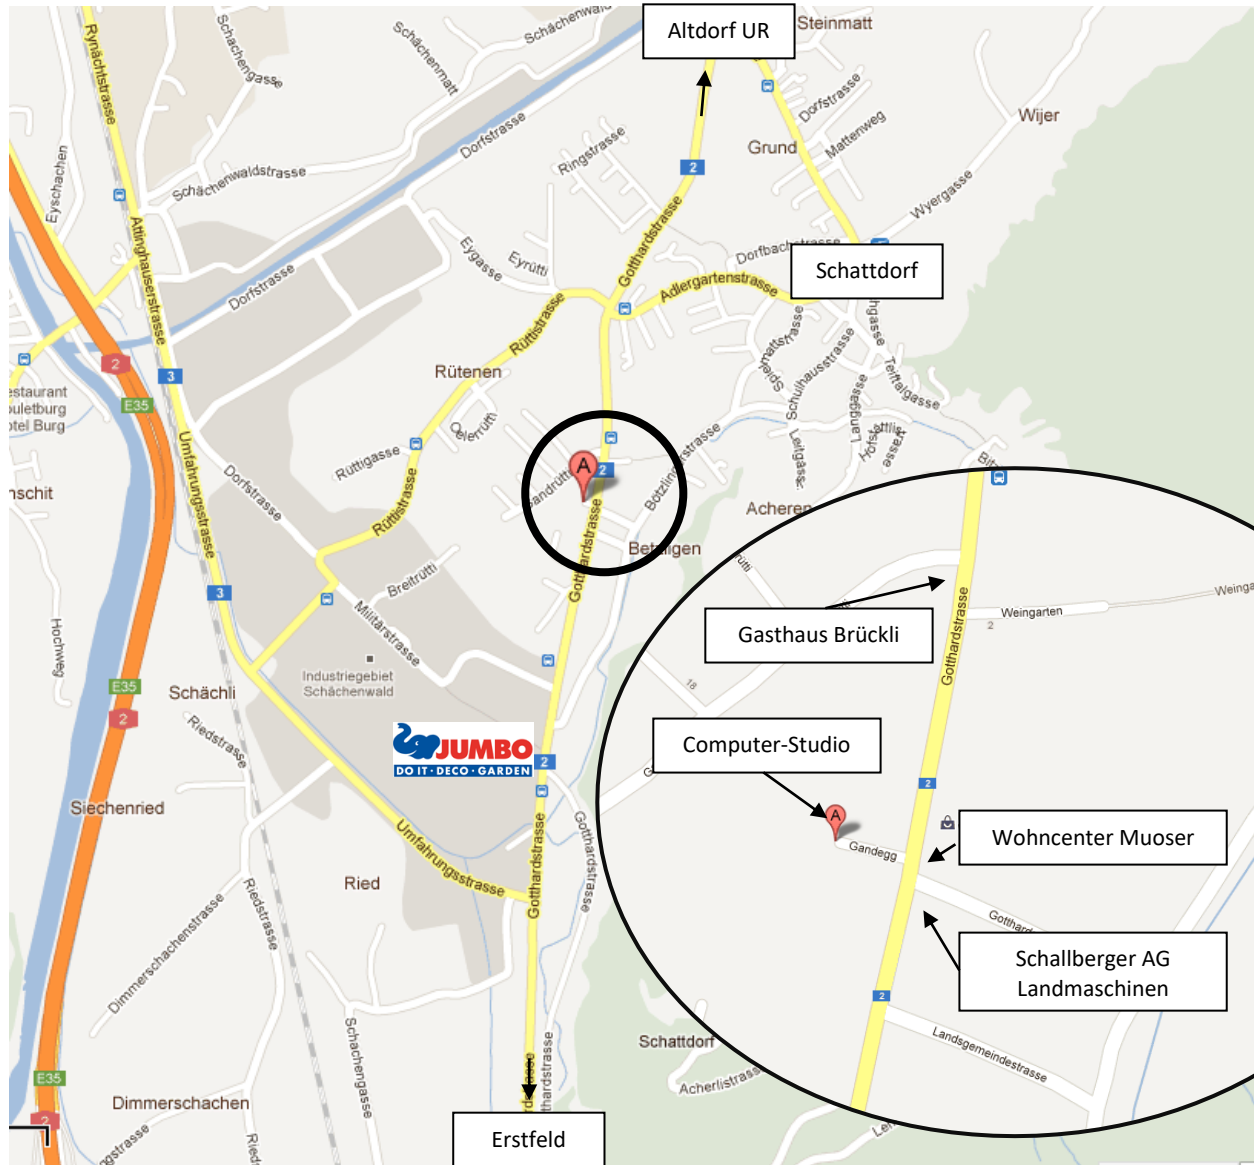

Sie finden uns...

Wir sind in der Gandegg 4 (gegenüber Wohncenter Muoser) in Schattdorf. Obwohl mitten im Grünen gelegen, sind wir trotzdem sehr zentral und sowohl mit dem privaten wie auch mit dem öffentlichen Verkehr gut zu erreichen.

Sie können direkt vor dem Haus gratis parkieren. Natürlich geht's auch mit dem Bus, die Haltestelle «Gandrüti» der Linie 401 ist nur drei Minuten entfernt.

Benutzer der Autobahn nehmen die Ausfahrt Erstfeld und fahren anschliessend auf der Hauptstrasse Richtung Altdorf. Gegenüber Wohncenter Muoser bzw. Schallberger AG befindet sich auf der linken Seite der Gotthardstrasse die Einfahrt zu Gandegg.